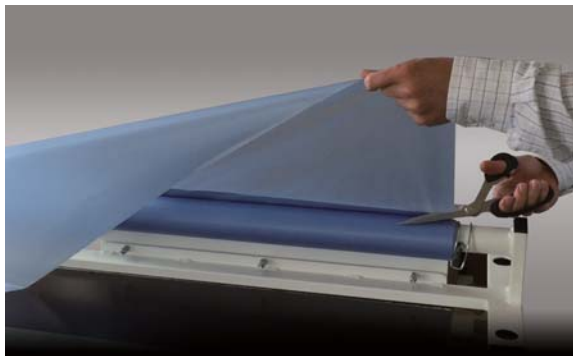

スピラドゥの特徴

用途に応じて切って使えます。

半透明！敷きこむ位置や重なり具合などが確認できます。

上下・左右・回転… どの方向にも滑る生地です。
重ねて使うことで、効果的に摩擦が低減されます。
折り畳んで、または二枚重ねてお使いください。

靴、靴下、弾性ストッキング… 自立でも介助でも。
着替えがこんなに気持ちいいなんて！

手術室からICU、一般病室まで安全に衛生的に使用できます。

スピラドゥの種類

滑りのタイプは三種類。用途に合わせて選べます。

ピンク

柔らかく、音が静かで、しなやかな滑りです。
靴下、靴、衣服の更衣に。

グリーン

ピンクとブルーの中間の柔らかさと滑りです。
移動・移乗に。

ブルー

硬めで最もよく滑ります。
重い人や浴室などでの移動・移乗に。

スピラドゥの仕様

・寸法：幅約 104 cm 長さ 10m 定価：35,000 円（税抜き、各色共通）