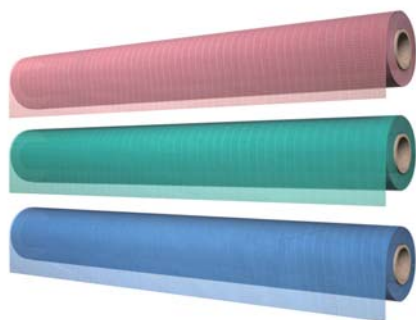

スピラドゥの特徴

用途に応じて切って使えます。

半透明！敷きこむ位置や重なり具合などが確認できます。

上下・左右・回転… どの方向にも滑る生地です。
重ねて使うことで、効果的に摩擦が低減されます。
折り畳んで、または二枚重ねてお使いください。

靴、靴下、弾性ストッキング… 自立でも介助でも。
着替えがこんなに気持ちいいなんて！

手術室からICU、一般病室まで安全に衛生的に使用できます。

スピラドゥの種類

滑りのタイプは三種類。用途に合わせて選べます。

ピンク

柔らかく、音が静かで、しなやかな滑りです。
靴下、靴、衣服の更衣に。

グリーン

ピンクとブルーの中間の柔らかさと滑りです。
移動・移乗に。

ブルー

硬めで最もよく滑ります。
重い人や浴室などでの移動・移乗に。

スピラドゥの仕様

・寸法：幅約 104 cm 長さ 10m 定価：35,000 円（税抜き、各色共通）

品番：ピンク SD10010P グリーン SD10010GR ブルー SD10010BL

・寸法：幅約 104 cm 長さ 50m 定価：175,000 円（税抜き、各色共通）

品番：ピンク SD10050P グリーン SD10050GR ブルー SD10050BL

・素材：ナイロン100%（各色共通）

スピラドゥの日本総輸入元

豊島株式会社 十四部三課

〒460-8671
名古屋市中区錦2丁目15番15号
豊島ビル
TEL : (052) 204-7627 (代)
FAX : (052) 204-7793